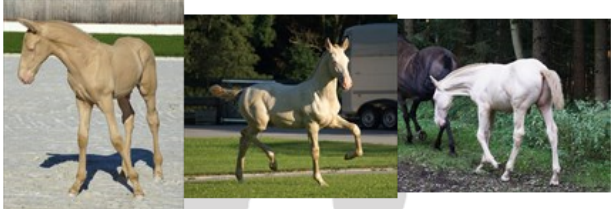

Puede consultar la información completa en nuestra web escaneando este código QR con su smartphone u otros dispositivos.

CANDELERO IV 190101002125211 (1998) TORDA	Reproductor básico	3
CATARO 724002012501289 (2008) BAYA	Reproductor calificado	☒
KALIMA ROC 190101002318092 (2000) ALAZANA	Reproductor calificado	☒
ORGULLOSO XXXVI 190101002103687 (1994) CASTAÑA	Reproductor calificado	M
PERLA MORENETA 724002012427804 (2005) NEGRA	Reproductor calificado	☒
MOLINERA XX 190101002107856 (1994) CASTAÑA	Reproductor calificado	A
JECOMIAS 190101001300095 (1988) CASTAÑA	Reproductor calificado	M
FABULOSO XI 190101001700136 (1978) CASTAÑA	Reproductor calificado	A
FABULOSA VI 190101001000534 (1980) CASTAÑA	Reproductor calificado	A
IMPERIAL X 190101001900578 (1987) TORDA	Reproductor calificado	☒
PARDUZCA 190101002120898 (1997) TORDA	Reproductor calificado	☒
FAMOSA XXXII 190101001811225 (1984) TORDA	Reproductor calificado	☒
HUESUDO 190101002001504 (1990) TORDA	Reproductor calificado	A
GARBOSA 190101001908154 (1989) TORDA	Reproductor calificado	☒
ESCLAVINO 190101002101345 (1993) NEGRA	Reproductor calificado	HK
CURIOSA VIII 190101001701164 (1979) CASTAÑA	Reproductor calificado	F
BOTIJO VI 190101001813662 (1988) CASTAÑA	Reproductor calificado	A
FASTUOSA III 190101001902777 (1988) TORDA	Reproductor calificado	☒
DADIVOSO XI 190101001700025 (1978) NEGRA	Reproductor calificado	Z
AGUEDA 190101002001963 (1990) CASTAÑA	Reproductor calificado	☒
AGENTE 190101001000049 (1959) CASTAÑA	Reproductor calificado	M
EFIGIE 190101001100373 (1983) TORDA	Reproductor calificado	M
DOMINANTE 1952 190101001000330 (1952) CASTAÑA	Reproductor calificado	A
VISUENA 190101001000352 (1953) CASTAÑA	Reproductor calificado	A
ZALAMERO XIV 190101001700232 (1978) TORDA	Reproductor calificado	☒
DANZARINA IV 190101001700894 (1979) TORDA	Reproductor calificado	☒
ZALAMERO XIV 190101001700232 (1978) TORDA	Reproductor calificado	☒
AMAPOLA XVI 190101001700710 (1979) TORDA	Reproductor calificado	☒

LEYENDA ESCARAPELAS

- Reproductor básico
- Reproductor calificado
- Reproductor mejorante
- Joven Reproductor Recomendado
- Reproductor elite

* Informe generado en 30/08/2023 20:57 desde www.lgance.com